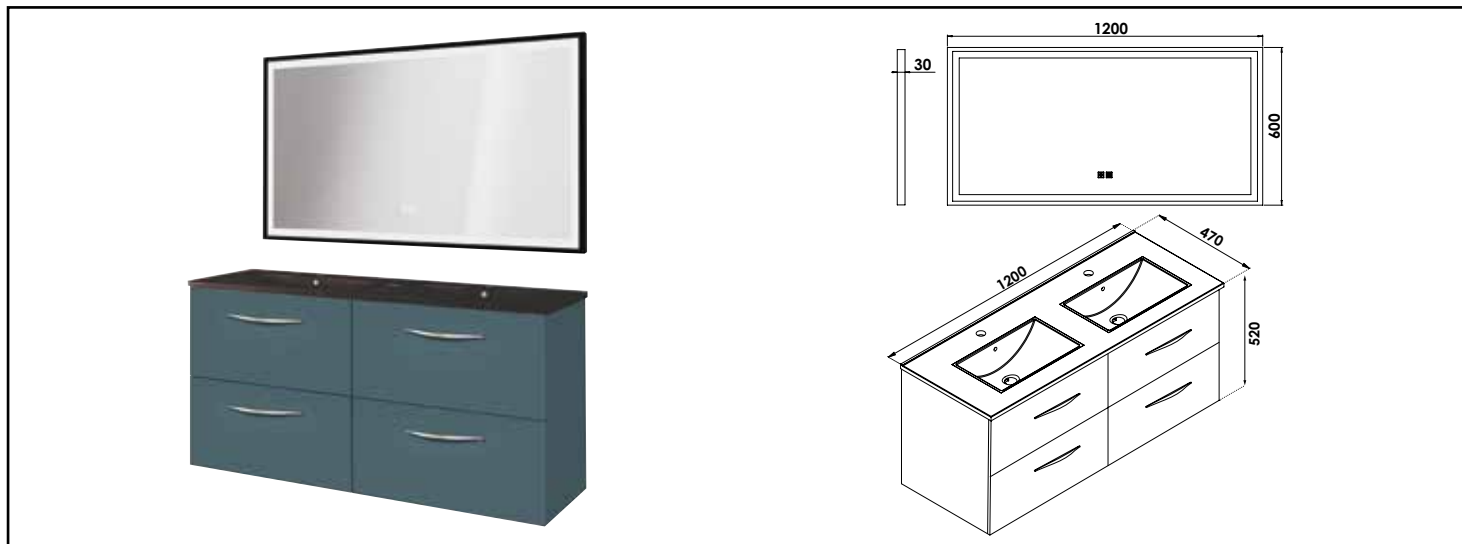

MEUBLE SUSP DUBAÏ MIROIR LED SEVILLE - LARG 120 CM - BLEU PAON - PLAN NOIR

COMPATIBILITÉ

Veiller à l'encombrement nécessaire au montage et à la pose du meuble.